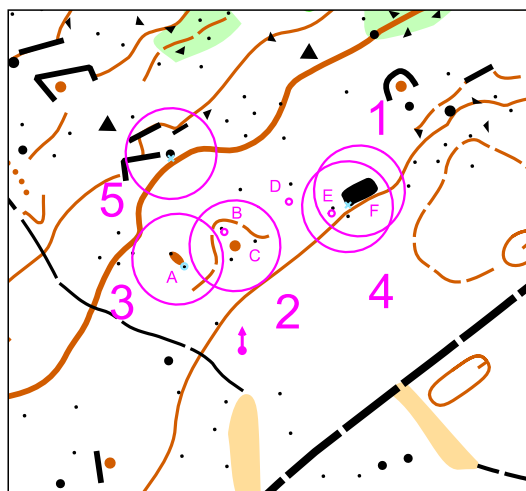

Test Event

11.11.2222

1:2 000, 2.5 m

Elite

1.1		▲		○	E
1.2	↖	▬		○	Z
1.3		▲		○	Z
1.4		▲		○	A
1.5	↘	▬	<	◐	D

2.1	↑	▲		○	Z
2.2		•		○	B
2.3		▲		○	Z
2.4	↷			○	A
2.5	☼			○	E

Station: 2  1:2 000

Station: 1  1:2 000

3.1		↗		○	A
3.2		⊠		○	D
3.3		☼			B
3.4		⊠		○	F
3.5		▲		♀	E

4.1		▲		◐	F
4.2		▲		♂	Z
4.3		•		♂	A
4.4		▲		>	Z
4.5		•		♂	C

Station: 4  1:2 000

Station: 3  1:2 000

5.1		▬			E
5.2		↷			Z
5.3		▲		♂	C
5.4		▲		♂	F
5.5		▬	<		A

6.1		•		○	B
6.2		▬		○	A
6.3	↑	▲		○	Z
6.4		▲		○	C
6.5		▲		○	Z

Station: 6  1:2 000

Station: 5  1:2 000

<http://tim.yq.cz>, ver. 4.1.9(7)