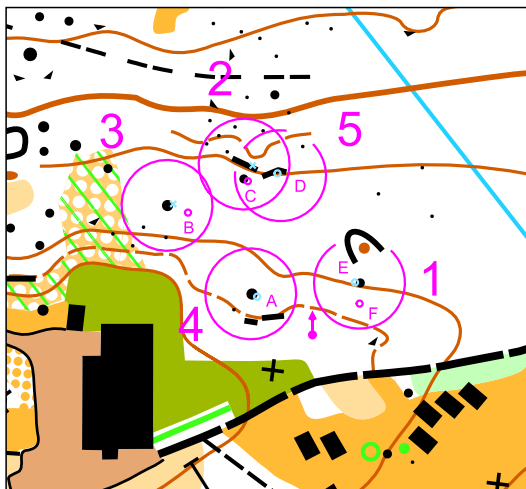

Test Event

11.11.2222

1:2 000, 2.5 m

Elite

1.1		▲		○	E
1.2	↖	▬		○	Z
1.3		▲		○	Z
1.4		▲		○	A
1.5	↘	▬	<	◐	D

2.1	↑	▲		○	Z
2.2		•		○	B
2.3		▲		○	Z
2.4	↷			○	A
2.5	☼			○	E

Station: 2  1:2 000

Station: 1  1:2 000

3.1		↗		○	A
3.2		⊠		○	D
3.3		☼			B
3.4		⊠		○	F
3.5		▲		♀	E

4.1		▲		◐	F
4.2		▲		♂	Z
4.3		•		♂	A
4.4		▲		>	Z
4.5		•		♂	C

Station: 4  1:2 000

Station: 3  1:2 000

5.1		▬			E
5.2		↷			Z
5.3		▲		♂	C
5.4		▲		♂	F
5.5		▬	<		A

6.1		•		○	B
6.2		▬		○	A
6.3	↑	▲		○	Z
6.4		▲		○	C
6.5		▲		○	Z

Station: 6  1:2 000

Station: 5  1:2 000

<http://tim.yq.cz>, ver. 4.1.9(7)