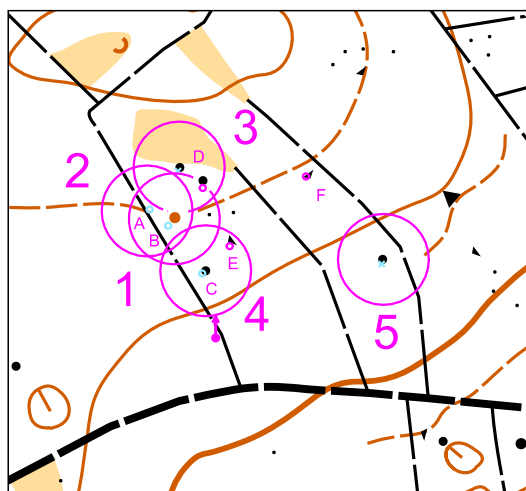

Test Event

11.11.2222

1:2 000, 2.5 m

Elite

1.1		▲		○	E
1.2	↖	▬		○	Z
1.3		▲		○	Z
1.4		▲		○	A
1.5	↘	▬	<	◐	D

2.1	↑	▲		○	Z
2.2		•		○	B
2.3		▲		○	Z
2.4	↷			○	A
2.5	☼			○	E

Station: 2  1:2 000

Station: 1  1:2 000

3.1		↗		○	A
3.2		⊠		○	D
3.3		☼			B
3.4		⊠		○	F
3.5		▲		♀	E

4.1		▲		◐	F
4.2		▲		♂	Z
4.3		•		♂	A
4.4		▲		>	Z
4.5		•		♂	C

Station: 4  1:2 000

Station: 3  1:2 000

5.1		▬			E
5.2		↷			Z
5.3		▲		♂	C
5.4		▲		♂	F
5.5		▬	<		A

6.1		•		○	B
6.2		▬		○	A
6.3	↑	▲		○	Z
6.4		▲		○	C
6.5		▲		○	Z

Station: 6  1:2 000

Station: 5  1:2 000

<http://tim.yq.cz>, ver. 4.1.9(7)