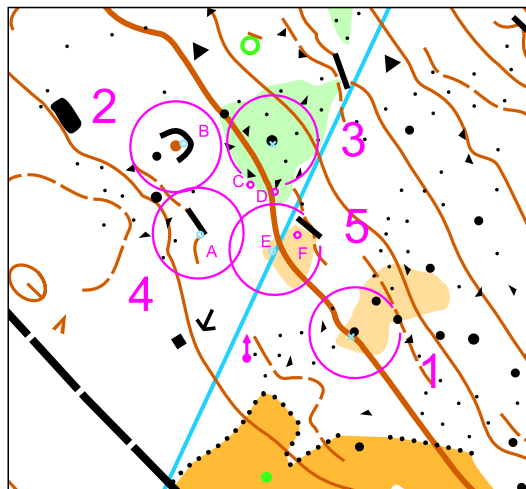

Test Event

11.11.2222

1:2 000, 2.5 m

Elite

1.1		▲		○	E
1.2	↖	▬		○	Z
1.3		▲		○	Z
1.4		▲		○	A
1.5	↘	▬	<	◐	D

2.1	↑	▲		○	Z
2.2		•		○	B
2.3		▲		○	Z
2.4	↷			○	A
2.5	☼			○	E

Station: 2  1:2 000

Station: 1  1:2 000

3.1		↗		○	A
3.2		⊠		○	D
3.3		☼			B
3.4		⊠		○	F
3.5		▲		♀	E

4.1		▲		◐	F
4.2		▲		♂	Z
4.3		•		♂	A
4.4		▲		>	Z
4.5		•		♂	C

Station: 4  1:2 000

Station: 3  1:2 000

5.1		▬			E
5.2		↷			Z
5.3		▲		♂	C
5.4		▲		♂	F
5.5		▬	<		A