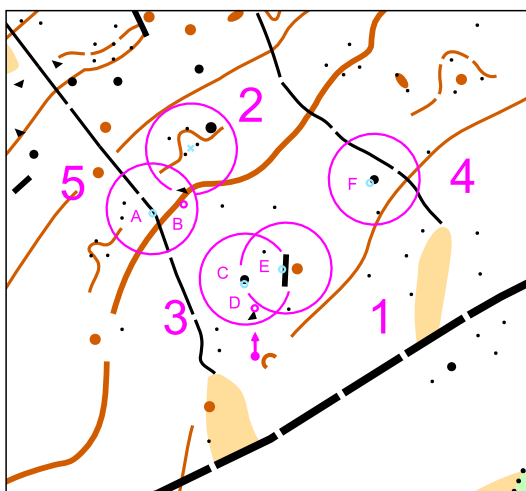

Test Event

11.11.2222

1:2 000, 2.5 m

Elite

1.1		▲		○	E
1.2	↖	▬		○	Z
1.3		▲		○	Z
1.4		▲		○	A
1.5	↘	▬	<	◐	D

2.1	↑	▲		○	Z
2.2		•		○	B
2.3		▲		○	Z
2.4	↷			○	A
2.5	☼			○	E

Station: 2  1:2 000

Station: 1  1:2 000

3.1		↗		○	A
3.2		⊠		○	D
3.3		☼			B
3.4		⊠		○	F
3.5		▲		♀	E

4.1		▲		◐	F
4.2		▲		♂	Z
4.3		•		♂	A
4.4		▲		>	Z
4.5		•		♂	C

Station: 4  1:2 000

Station: 3  1:2 000

5.1		▬			E
5.2		↷			Z
5.3		▲		♂	C
5.4		▲		♂	F
5.5		▬	<		A

6.1		•		○	B
6.2		▬		○	A
6.3	↑	▲		○	Z
6.4		▲		○	C
6.5		▲		○	Z

Station: 6  1:2 000

Station: 5  1:2 000

<http://tim.yq.cz>, ver. 4.1.9(7)