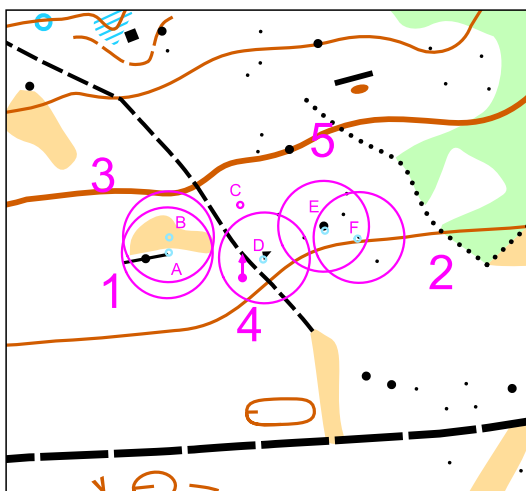

Test Event

11.11.2222

1:2 000, 2.5 m

Elite

1.1		▲		○	E
1.2	↖	▬		○	Z
1.3		▲		○	Z
1.4		▲		○	A
1.5	↘	▬	<	◐	D

2.1	↑	▲		○	Z
2.2		•		○	B
2.3		▲		○	Z
2.4	↷			○	A
2.5	☼			○	E

Station: 2  1:2 000

Station: 1  1:2 000

3.1		↗		○	A
3.2		⊠		○	D
3.3		☼			B
3.4		⊠		○	F
3.5		▲		♀	E

4.1		▲		◐	F
4.2		▲		♂	Z
4.3		•		♂	A
4.4		▲		>	Z
4.5		•		♂	C

Station: 4  1:2 000

Station: 3  1:2 000

5.1		▬			E
5.2		↷			Z
5.3		▲		♂	C
5.4		▲		♂	F
5.5		▬	<		A

6.1		•		○	B
6.2		▬		○	A
6.3	↑	▲		○	Z
6.4		▲		○	C
6.5		▲		○	Z

Station: 6  1:2 000

Station: 5  1:2 000

<http://tim.yq.cz>, ver. 4.1.9(7)